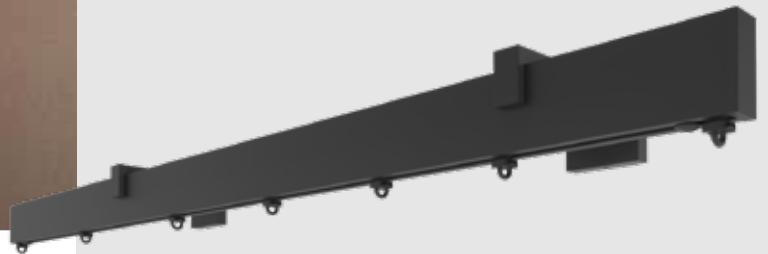

8,0 cm wandsteun square

16 cm dubbele wandsteun square

FOREST CRS® RECTANGULAR 45

De rechthoekige handbediende design railroede heeft een strakke, elegante vorm die perfect past in moderne interieurs. Dankzij de diverse steunopties creëer je een unieke uitstraling die varieert van Scandinavisch tot industrieel. Verkrijgbaar in vijf trendy kleuren, inclusief een matte afwerking, biedt deze railroede de perfecte combinatie van stijl en functionaliteit.

- 1 CRS Square 45 rail
- 2 Roller Carrier Easywave (ook met koord beschikbaar)
- 3 Wave verstelbare Master voorloper
- 4 Wave verstelbare Eindstop
- 5 Eindkap

KLEUROPTIES

Mat wit

Steen grijs

Taupe

Antiek

Mat zwart

STEUNOPTIES

KENMERKEN

- Afmeting 45x18 mm
- Hoogwaardige aluminium extrusie: Aluminium Billet (6060)
- Poedercoating norm: Qualicoat klasse 1 & GSB Florida 1
- Gewicht: 632 gram per meter
- Maximale lengte uit één stuk: 5,80 meter
- Mogelijkheid om rail te verlengen met railverbinder