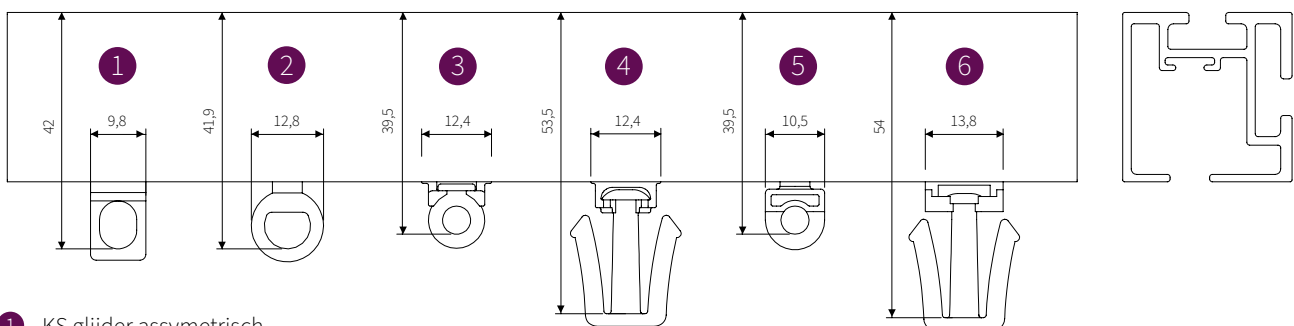

STEUNOPTIES

KENMERKEN

- Afmeting 30x30 mm
- Hoogwaardige aluminium extrusie: Aluminium Billet (6060)
- Poedercoating norm: Qualicoat klasse 1 & GSB Florida 1
- Gewicht: 637 gram per meter
- Maximale lengte uit één stuk: 5,80 meter
- Mogelijkheid om rail te verlengen met railverbinder

TE GEBRUIKEN IN

Hotels - winkels - kantoren - woningen of daar waar een hoogwaardig, handbediend design railroedesysteem is gewenst.

FOREST CRS® SQUARE 30

TOEPASSINGEN

ZAAGMATEN

GLIJDER AFMETING

- ① KS glijder asymmetrisch
- ② CRS glijder rond
- ③ Contract roller
- ④ Contract easyfold basis roller met Easyflex haak
- ⑤ Vierkante easywave glijder
- ⑥ FES easyfold basis met Easyflex haak

MONTAGE OPTIES

1,8 cm plafondpendelsteun universeel

4,0 cm plafondpendelsteun universeel

VOORLOPER OPTIES

Easyflex voorloper 90 graden links/rechts

Wave verstelbare master voorloper

8,0 cm wandsteun universeel