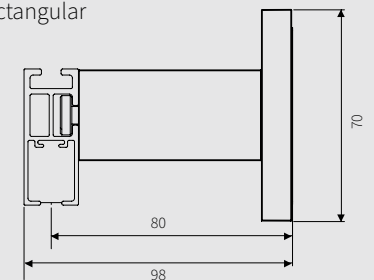

8,0 cm wandsteun rectangular