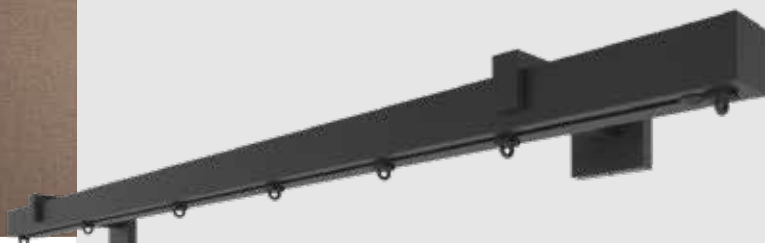

CRS DESIGN SERIES

HAND
BEDIEND

De designlijn van de railroede kenmerkt zich door strakke, hoekige lijnen. Deze railroedes combineren esthetisch ontwerp met functionaliteit, wat zorgt voor een moderne en eigentijdse uitstraling.

CRS[®] SQUARE 30
CRS[®] RECTANGULAR 45

THE WORLD
BEHIND
YOUR
CURTAINS

FOREST CRS® SQUARE 30

De vierkante handbediende design railroede heeft een strakke, compacte vorm die perfect past in moderne interieurs. Dankzij de diverse steunopties creëer je een unieke uitstraling die varieert van Scandinavisch tot industrieel. Verkrijgbaar in vijf trendy kleuren, inclusief een matte afwerking, biedt deze railroede de perfecte combinatie van stijl en functionaliteit.

- 1 CRS Square 30
- 2 Roller Carrier Easywave (ook met koord beschikbaar)
- 3 Wave verstelbare Master voorloper
- 4 Wave verstelbare Eindstop
- 5 Eindkap

KLEUROPTIES

Mat wit Steen grijs Taupe Antiek Mat zwart

STEUNOPTIES

KENMERKEN

- Afmeting 30x30 mm
- Hoogwaardige aluminium extrusie: Aluminium Billet (6060)
- Poedercoating norm: Qualicoat klasse 1 & GSB Florida 1
- Gewicht: 637 gram per meter
- Maximale lengte uit één stuk: 5,80 meter
- Mogelijkheid om rail te verlengen met railverbinder