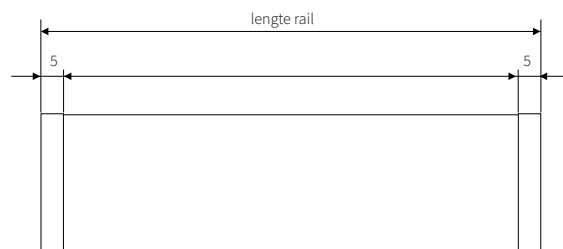

STEUNOPTIES

KENMERKEN

- Afmeting 30x30 mm
- Hoogwaardige aluminium extrusie: Aluminium Billet (6060)
- Poedercoating norm: Qualicoat klasse 1 & GSB Florida 1
- Gewicht: 637 gram per meter
- Maximale lengte uit één stuk: 5,80 meter
- Mogelijkheid om rail te verlengen met railverbinder

TE GEBRUIKEN IN

Hotels - winkels - kantoren - woningen of daar waar een hoogwaardig, handbediend design railroedesysteem is gewenst.

FOREST CRS® SQUARE 30

TOEPASSINGEN

ZAAGMATEN

GLIJDER AFMETING

- ① KS glijder asymmetrisch
- ② CRS glijder rond
- ③ Contract roller
- ④ Contract easyfold basis roller met Easyflex haak
- ⑤ Vierkante easywave glijder
- ⑥ FES easyfold basis met Easyflex haak