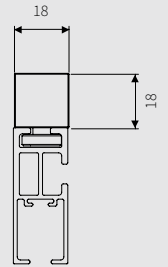

STEUNOPTIES

KENMERKEN

- Afmeting 45x18 mm
- Hoogwaardige aluminium extrusie: Aluminium Billet (6060)
- Poedercoating norm: Qualicoat klasse 1 & GSB Florida 1
- Gewicht: 632 gram per meter
- Maximale lengte uit één stuk: 5,80 meter
- Mogelijkheid om rail te verlengen met railverbinder

VOORLOPER OPTIES

Easyflex voorloper 90 graden links/rechts

Wave verstelbare master voorloper

MONTAGE OPTIES

1,8 cm plafondpendelsteun universeel

4,0 cm plafondpendelsteun universeel

8,0 cm wandsteun universeel