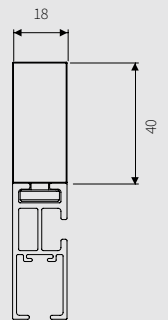

STEUNOPTIES

KENMERKEN

- Afmeting 45x18 mm
- Hoogwaardige aluminium extrusie: Aluminium Billet (6060)
- Poedercoating norm: Qualicoat klasse 1 & GSB Florida 1
- Gewicht: 632 gram per meter
- Maximale lengte uit één stuk: 5,80 meter
- Mogelijkheid om rail te verlengen met railverbinder

VOORLOPER OPTIES

Easyflex voorloper 90 graden links/rechts

Wave verstelbare master voorloper

MONTAGE OPTIES

1,8 cm plafondpendelsteun universeel

4,0 cm plafondpendelsteun universeel

8,0 cm wandsteun universeel