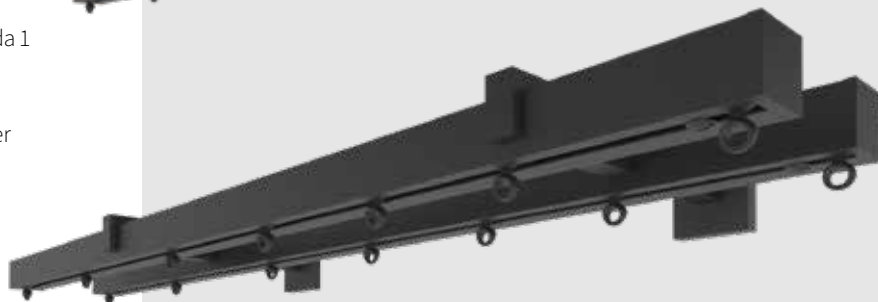

CRS DESIGN SERIES

HAND
BEDIEND

De designlijn van de railroede kenmerkt zich door strakke, hoekige lijnen. Deze railroedes combineren esthetisch ontwerp met functionaliteit, wat zorgt voor een moderne en eigentijdse uitstraling.

CRS[®] SQUARE 30
CRS[®] RECTANGULAR 45

THE WORLD
BEHIND
YOUR
CURTAINS

FOREST CRS® SQUARE 30

De vierkante handbediende design railroede heeft een strakke, compacte vorm die perfect past in moderne interieurs. Dankzij de diverse steunopties creëer je een unieke uitstraling die varieert van Scandinavisch tot industrieel. Verkrijgbaar in vijf trendy kleuren, inclusief een matte afwerking, biedt deze railroede de perfecte combinatie van stijl en functionaliteit.

- 1 CRS Square 30
- 2 Roller Carrier Easywave (ook met koord beschikbaar)
- 3 Wave verstelbare Master voorloper
- 4 Wave verstelbare Eindstop
- 5 Eindkap

KLEUROPTIES

Mat wit Steen grijs Taupe Antiek Mat zwart

STEUNOPTIES

KENMERKEN

- Afmeting 30x30 mm
- Hoogwaardige aluminium extrusie: Aluminium Billet (6060)
- Poedercoating norm: Qualicoat klasse 1 & GSB Florida 1
- Gewicht: 637 gram per meter
- Maximale lengte uit één stuk: 5,80 meter
- Mogelijkheid om rail te verlengen met railverbinder