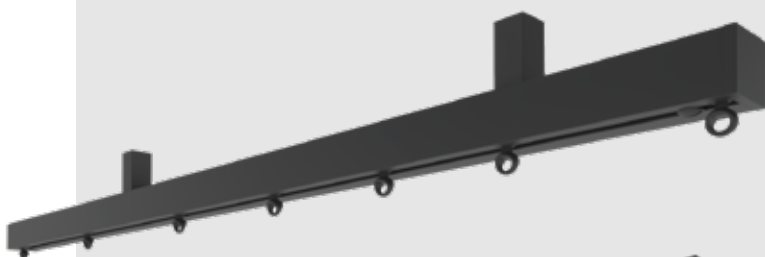

CRS DESIGN SERIES

HAND
BEDIEND

De designlijn van de railroede kenmerkt zich door strakke, hoekige lijnen. Deze railroedes combineren esthetisch ontwerp met functionaliteit, wat zorgt voor een moderne en eigentijdse uitstraling.

CRS[®] SQUARE 30
CRS[®] RECTANGULAR 45

THE WORLD
BEHIND
YOUR
CURTAINS

FOREST CRS® SQUARE 30

De vierkante handbediende design railroede heeft een strakke, compacte vorm die perfect past in moderne interieurs. Dankzij de diverse steunopties creëer je een unieke uitstraling die varieert van Scandinavisch tot industrieel. Verkrijgbaar in vijf trendy kleuren, inclusief een matte afwerking, biedt deze railroede de perfecte combinatie van stijl en functionaliteit.

- 1 CRS Square 30
- 2 Roller Carrier Easywave (ook met koord beschikbaar)
- 3 Wave verstelbare Master voorloper
- 4 Wave verstelbare Eindstop
- 5 Eindkap

KLEUROPTIES

Mat wit Steen grijs Taupe Antiek Mat zwart

STEUNOPTIES

KENMERKEN

- Afmeting 30x30 mm
- Hoogwaardige aluminium extrusie: Aluminium Billet (6060)
- Poedercoating norm: Qualicoat klasse 1 & GSB Florida 1
- Gewicht: 637 gram per meter
- Maximale lengte uit één stuk: 5,80 meter
- Mogelijkheid om rail te verlengen met railverbinder