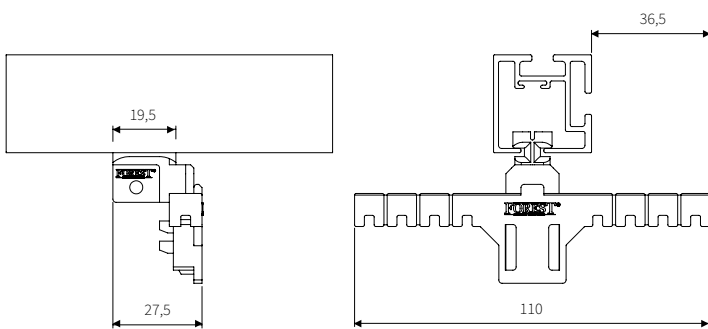

STEUNOPTIES

KENMERKEN

- Afmeting 30x30 mm
- Hoogwaardige aluminium extrusie: Aluminium Billet (6060)
- Poedercoating norm: Qualicoat klasse 1 & GSB Florida 1
- Gewicht: 637 gram per meter
- Maximale lengte uit één stuk: 5,80 meter
- Mogelijkheid om rail te verlengen met railverbinder

MONTAGE OPTIES

1,8 cm plafondpendelsteun universeel

4,0 cm plafondpendelsteun universeel

VOORLOPER OPTIES

Easyflex voorloper 90 graden links/rechts

Wave verstelbare master voorloper

8,0 cm wandsteun universeel

STEUNOPTIES

KENMERKEN

- Afmeting 45x18 mm
- Hoogwaardige aluminium extrusie: Aluminium Billet (6060)
- Poedercoating norm: Qualicoat klasse 1 & GSB Florida 1
- Gewicht: 632 gram per meter
- Maximale lengte uit één stuk: 5,80 meter
- Mogelijkheid om rail te verlengen met railverbinder