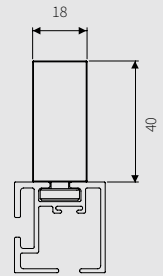

4,0 cm plafondpendelsteun universeel