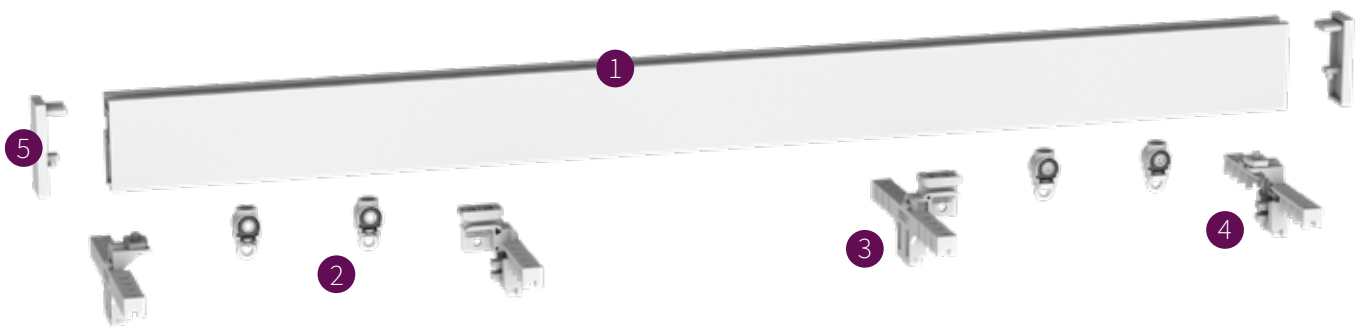

MONTAGE OPTIES

1,8 cm plafondpendelsteun universeel

4,0 cm plafondpendelsteun universeel

VOORLOPER OPTIES

Easyflex voorloper 90 graden links/rechts

Wave verstelbare master voorloper

8,0 cm wandsteun universeel

8,0 cm wandsteun square

16 cm dubbele wandsteun square

FOREST CRS® RECTANGULAR 45

De rechthoekige handbediende design railroede heeft een strakke, elegante vorm die perfect past in moderne interieurs. Dankzij de diverse steunopties creëer je een unieke uitstraling die varieert van Scandinavisch tot industrieel. Verkrijgbaar in vijf trendy kleuren, inclusief een matte afwerking, biedt deze railroede de perfecte combinatie van stijl en functionaliteit.

PRODUCTINFORMATIE

- Laat zich soepelen geruisloos bedienen
- Railroede voorzien van glijders
- Keuze uit diverse steunen in bijpassende kleuren, waaronder een dubbele wandsteun
- Eenvoudig en snel te monteren
- Forest Wave systeem ook toepasbaar
- Unieke garantie: 10 jaar