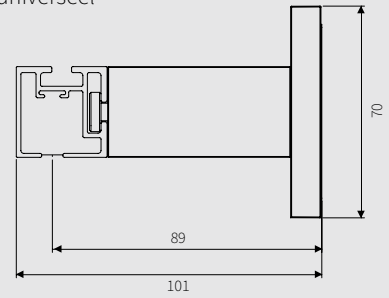

STEUNOPTIES

KENMERKEN

- Afmeting 30x30 mm
- Hoogwaardige aluminium extrusie: Aluminium Billet (6060)
- Poedercoating norm: Qualicoat klasse 1 & GSB Florida 1
- Gewicht: 637 gram per meter
- Maximale lengte uit één stuk: 5,80 meter
- Mogelijkheid om rail te verlengen met railverbinder

MONTAGE OPTIES

1,8 cm plafondpendelsteun universeel

4,0 cm plafondpendelsteun universeel

VOORLOPER OPTIES

Easyflex voorloper 90 graden links/rechts

Wave verstelbare master voorloper

8,0 cm wandsteun universeel

STEUNOPTIES

KENMERKEN

- Afmeting 45x18 mm
- Hoogwaardige aluminium extrusie: Aluminium Billet (6060)
- Poedercoating norm: Qualicoat klasse 1 & GSB Florida 1
- Gewicht: 632 gram per meter
- Maximale lengte uit één stuk: 5,80 meter
- Mogelijkheid om rail te verlengen met railverbinder