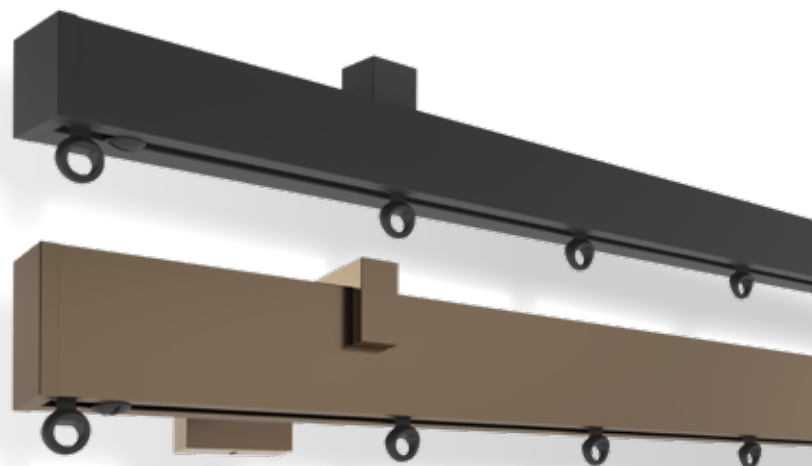

CRS DESIGN SERIES

HAND
BEDIEND

De designlijn van de railroede kenmerkt zich door strakke, hoekige lijnen. Deze railroedes combineren esthetisch ontwerp met functionaliteit, wat zorgt voor een moderne en eigentijdse uitstraling.

CRS[®] SQUARE 30
CRS[®] RECTANGULAR 45

THE WORLD
BEHIND
YOUR
CURTAINS

FOREST CRS® SQUARE 30

De vierkante handbediende design railroede heeft een strakke, compacte vorm die perfect past in moderne interieurs. Dankzij de diverse steunopties creëer je een unieke uitstraling die varieert van Scandinavisch tot industrieel. Verkrijgbaar in vijf trendy kleuren, inclusief een matte afwerking, biedt deze railroede de perfecte combinatie van stijl en functionaliteit.

PRODUCTINFORMATIE

- Laat zich soepel en geruisloos bedienen
- Railroede voorzien van glijders
- Keuze uit diverse steunen in bijpassende kleuren, waaronder een dubbele wandsteun.
- Eenvoudig en snel te monteren
- Forest Wave systeem ook toepasbaar
- Unieke garantie: 10 jaar

STEUNOPTIES

KENMERKEN

- Afmeting 30x30 mm
- Hoogwaardige aluminium extrusie: Aluminium Billet (6060)
- Poedercoating norm: Qualicoat klasse 1 & GSB Florida 1
- Gewicht: 637 gram per meter
- Maximale lengte uit één stuk: 5,80 meter
- Mogelijkheid om rail te verlengen met railverbinder