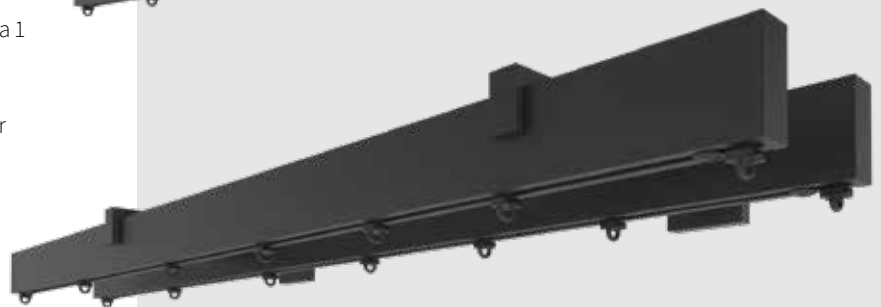

STEUNOPTIES

KENMERKEN

- Afmeting 45x18 mm
- Hoogwaardige aluminium extrusie: Aluminium Billet (6060)
- Poedercoating norm: Qualicoat klasse 1 & GSB Florida 1
- Gewicht: 632 gram per meter
- Maximale lengte uit één stuk: 5,80 meter
- Mogelijkheid om rail te verlengen met railverbinder

TE GEBRUIKEN IN

Hotels - winkels - kantoren - woningen of daar waar een hoogwaardig, handbediend design railroedesysteem is gewenst.