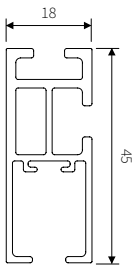

- 1 CRS Square 45 rail
- 2 Roller Carrier Easywave (ook met koord beschikbaar)
- 3 Wave verstelbare Master voorloper
- 4 Wave verstelbare Eindstop
- 5 Eindkap

KLEUROPTIES

Mat wit

Steen grijs

Taupe

Antiek

Mat zwart

STEUNOPTIES

KENMERKEN

- Afmeting 45x18 mm
- Hoogwaardige aluminium extrusie: Aluminium Billet (6060)
- Poedercoating norm: Qualicoat klasse 1 & GSB Florida 1
- Gewicht: 632 gram per meter
- Maximale lengte uit één stuk: 5,80 meter
- Mogelijkheid om rail te verlengen met railverbinder