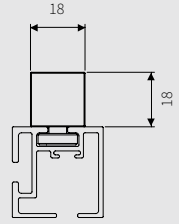

MONTAGE OPTIES

1,8 cm plafondpendelsteun universeel