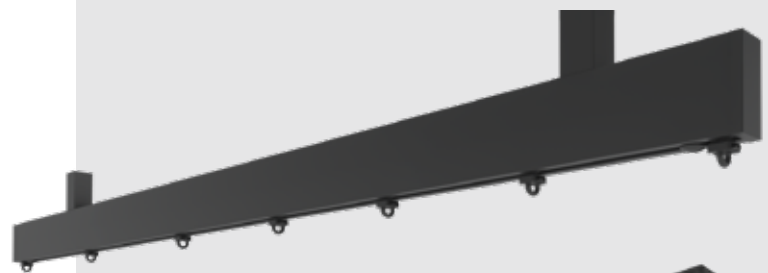

8,0 cm wandsteun square

16 cm dubbele wandsteun square

FOREST CRS® RECTANGULAR 45

De rechthoekige handbediende design railroede heeft een strakke, elegante vorm die perfect past in moderne interieurs. Dankzij de diverse steunopties creëer je een unieke uitstraling die varieert van Scandinavisch tot industrieel. Verkrijgbaar in vijf trendy kleuren, inclusief een matte afwerking, biedt deze railroede de perfecte combinatie van stijl en functionaliteit.

- 1 CRS Square 45 rail
- 2 Roller Carrier Easywave (ook met koord beschikbaar)
- 3 Wave verstelbare Master voorloper
- 4 Wave verstelbare Eindstop
- 5 Eindkap

KLEUROPTIES

Mat wit

Steen grijs

Taupe

Antiek

Mat zwart

STEUNOPTIES

KENMERKEN

- Afmeting 45x18 mm
- Hoogwaardige aluminium extrusie: Aluminium Billet (6060)
- Poedercoating norm: Qualicoat klasse 1 & GSB Florida 1
- Gewicht: 632 gram per meter
- Maximale lengte uit één stuk: 5,80 meter
- Mogelijkheid om rail te verlengen met railverbinder