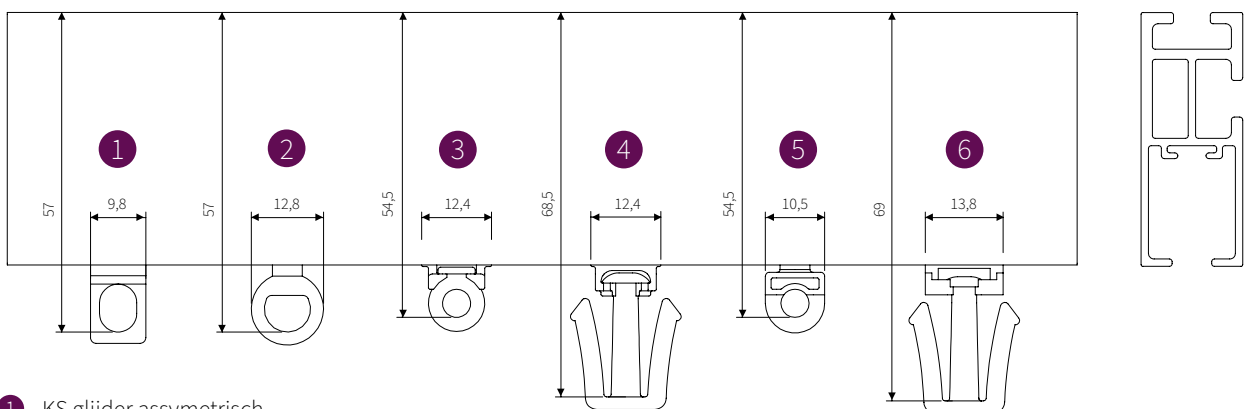

STEUNOPTIES

KENMERKEN

- Afmeting 45x18 mm
- Hoogwaardige aluminium extrusie: Aluminium Billet (6060)
- Poedercoating norm: Qualicoat klasse 1 & GSB Florida 1
- Gewicht: 632 gram per meter
- Maximale lengte uit één stuk: 5,80 meter
- Mogelijkheid om rail te verlengen met railverbinder

TE GEBRUIKEN IN

Hotels - winkels - kantoren - woningen of daar waar een hoogwaardig, handbediend design railroedesysteem is gewenst.

FOREST CRS® RECTANGULAR 45

TOEPASSINGEN

ZAAGMATEN

GLIJDER AFMETING

- 1 KS glijder asymmetrisch
- 2 CRS glijder rond
- 3 Contract roller
- 4 Contract easyfold basis roller met Easyflex haak
- 5 Vierkante easywave glijder
- 6 FES easyfold basis met Easyflex haak

VOORLOPER OPTIES

Easyflex voorloper 90 graden links/rechts

Wave verstelbare master voorloper

MONTAGE OPTIES

1,8 cm plafondpendelsteun universeel

4,0 cm plafondpendelsteun universeel

8,0 cm wandsteun universeel