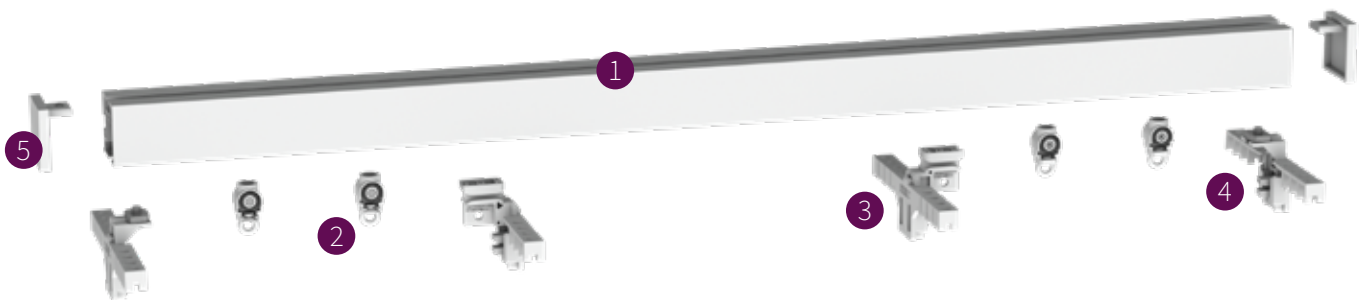

CRS DESIGN SERIES

HAND
BEDIEND

De designlijn van de railroede kenmerkt zich door strakke, hoekige lijnen. Deze railroedes combineren esthetisch ontwerp met functionaliteit, wat zorgt voor een moderne en eigentijdse uitstraling.

CRS[®] SQUARE 30
CRS[®] RECTANGULAR 45

THE WORLD
BEHIND
YOUR
CURTAINS

FOREST CRS® SQUARE 30

De vierkante handbediende design railroede heeft een strakke, compacte vorm die perfect past in moderne interieurs. Dankzij de diverse steunopties creëer je een unieke uitstraling die varieert van Scandinavisch tot industrieel. Verkrijgbaar in vijf trendy kleuren, inclusief een matte afwerking, biedt deze railroede de perfecte combinatie van stijl en functionaliteit.

PRODUCTINFORMATIE

- Laat zich soepel en geruisloos bedienen
- Railroede voorzien van glijders
- Keuze uit diverse steunen in bijpassende kleuren, waaronder een dubbele wandsteun.
- Eenvoudig en snel te monteren
- Forest Wave systeem ook toepasbaar
- Unieke garantie: 10 jaar

STEUNOPTIES

KENMERKEN

- Afmeting 30x30 mm
- Hoogwaardige aluminium extrusie: Aluminium Billet (6060)
- Poedercoating norm: Qualicoat klasse 1 & GSB Florida 1
- Gewicht: 637 gram per meter
- Maximale lengte uit één stuk: 5,80 meter
- Mogelijkheid om rail te verlengen met railverbinder