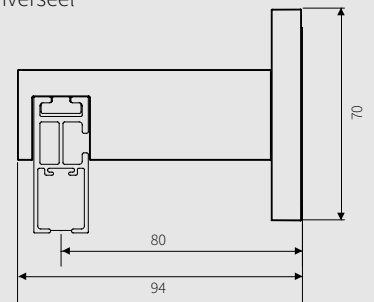

STEUNOPTIES

KENMERKEN

- Afmeting 45x18 mm
- Hoogwaardige aluminium extrusie: Aluminium Billet (6060)
- Poedercoating norm: Qualicoat klasse 1 & GSB Florida 1
- Gewicht: 632 gram per meter
- Maximale lengte uit één stuk: 5,80 meter
- Mogelijkheid om rail te verlengen met railverbinder

VOORLOPER OPTIES

Easyflex voorloper 90 graden links/rechts

Wave verstelbare master voorloper

MONTAGE OPTIES

1,8 cm plafondpendelsteun universeel

4,0 cm plafondpendelsteun universeel

8,0 cm wandsteun universeel