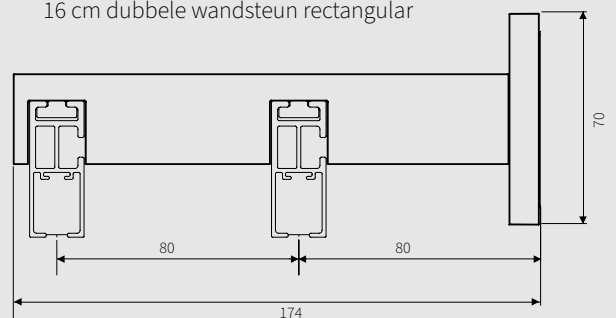

16 cm dubbele wandsteun rectangular